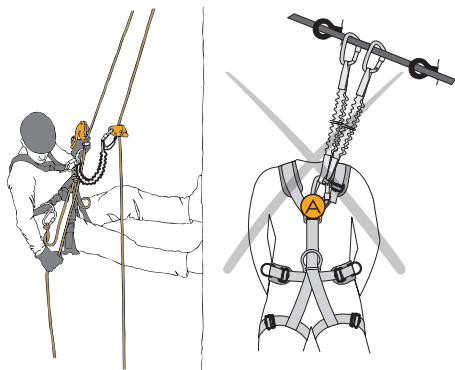

JOULE 70: A ≥ 75 cm

- MSD** – min. bezpečná vzdálenost
 – min. safety distance
 – mindestsicherheitsabstand
 – distance de sécurité
 – distancia mín. de seguridad

	SIZE	MSD
JOULE 70	70 cm	386 cm*

MSD = min. bezpečná vzdálenost | min. safety distance
 *(c = 150 cm; B1 = 10 cm; B2 = 10 cm)