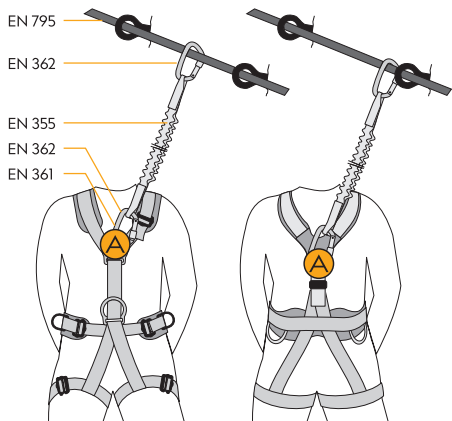

JOULE 70: A ≥ 75 cm

- MSD** – min. bezpečná vzdálenost
 – min. safety distance
 – mindestsicherheitsabstand
 – distance de sécurité
 – distancia mín. de seguridad

	SIZE	MSD
JOULE 70	70 cm	386 cm*

MSD = min. bezpečná vzdálenost | min. safety distance
 *(c = 150 cm; B1 = 10 cm; B2 = 10 cm)