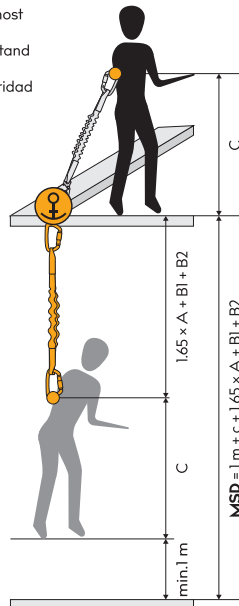

JOULE 70: A ≥ 75 cm

- MSD** – min. bezpečná vzdálenost
 – min. safety distance
 – mindestsicherheitsabstand
 – distance de sécurité
 – distancia mín. de seguridad

	SIZE	MSD
JOULE 70	70 cm	386 cm*

MSD = min. bezpečná vzdálenost | min. safety distance
 *(c = 150 cm; B1 = 10 cm; B2 = 10 cm)