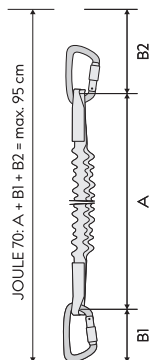

JOULE 70: A ≥ 75 cm

- MSD** – min. bezpečná vzdálenost
 – min. safety distance
 – mindestsicherheitsabstand
 – distance de sécurité
 – distancia mín. de seguridad

	SIZE	MSD
JOULE 70	70 cm	386 cm*

MSD = min. bezpečná vzdálenost | min. safety distance
 *(c = 150 cm; B1 = 10 cm; B2 = 10 cm)